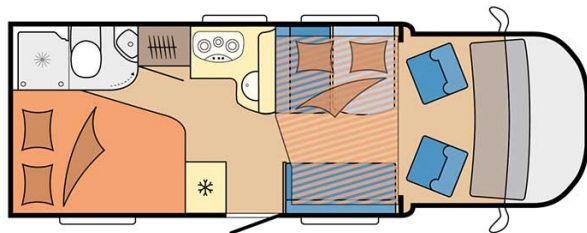

Profilé Forest Medium Estonie

Modèle deluxe

Descriptions	mise à jour 12/2023 Véhicule très polyvalent, il offre à une famille de 4 la possibilité de voyager confortablement sur toutes les routes. Dispose de nombreux rangements. Les plans, dimensions et agencements ci-contre sont indicatifs et peuvent varier, sans préavis. VIDEO - Introduction aux véhicules.
Caractéristiques	Forest Medium Couchages : 4 Motorisation Turbo Diesel Châssis Fiat/Citroen Transmission manuelle ou automatique Airbags Système de navigation ? Visite virtuelle du modèle Forest Medium par ici.
Carburant	Diesel Consommation approximative : 10-12 L/100km