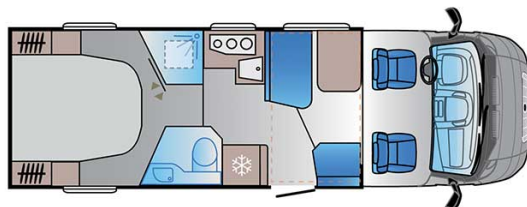

Profilé Forest Medium Estonie

Modèle deluxe

Descriptions	mise à jour 12/2023 Véhicule très polyvalent, il offre à une famille de 4 la possibilité de voyager confortablement sur toutes les routes. Dispose de nombreux rangements. Les plans, dimensions et agencements ci-contre sont indicatifs et peuvent varier, sans préavis. VIDEO - Introduction aux véhicules.
Caractéristiques	Forest Medium Couchages : 4 Motorisation Turbo Diesel Châssis Fiat/Citroen Transmission manuelle ou automatique Airbags Système de navigation ? Visite virtuelle du modèle Forest Medium par ici.
Carburant	Diesel Consommation approximative : 10-12 L/100km