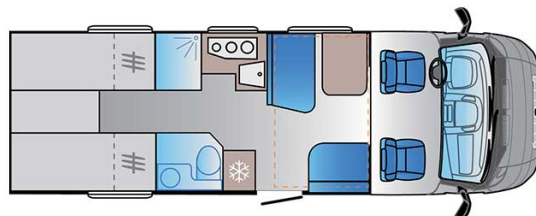

Profilé Forest Medium Estonie

Modèle deluxe

Descriptions	mise à jour 12/2023 Véhicule très polyvalent, il offre à une famille de 4 la possibilité de voyager confortablement sur toutes les routes. Dispose de nombreux rangements. Les plans, dimensions et agencements ci-contre sont indicatifs et peuvent varier, sans préavis. VIDEO - Introduction aux véhicules.
Caractéristiques	Forest Medium Couchages : 4 Motorisation Turbo Diesel Châssis Fiat/Citroen Transmission manuelle ou automatique Airbags Système de navigation ? Visite virtuelle du modèle Forest Medium par ici.
Carburant	Diesel Consommation approximative : 10-12 L/100km