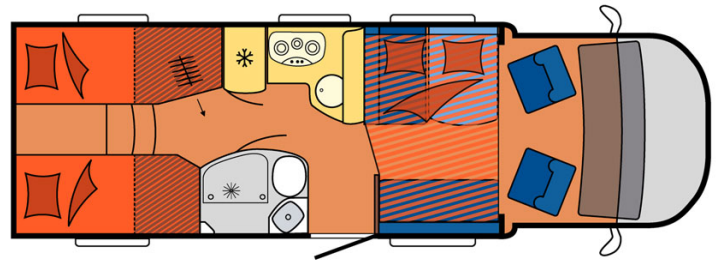

# Camping-car Flamenco Luxury Espagne

Modèle deluxe

<p>Descriptions</p>	<p>Si un modèle confortable ne vous suffit pas, pourquoi ne pas essayer le Luxury ? Accueillant 4 personnes, ce véhicule de qualité offre un très grand confort.</p> <p>Les plans, dimensions et agencements ci-contre sont indicatifs et peuvent varier, sans préavis.</p>
<p>Caractéristiques</p>	<p><b>Flamenco Luxury</b>                  Couchages : 4                  Motorisation Turbo Diesel                  Châssis Fiat/Citroen                  Transmission manuelle                  Airbags                  Système de navigation</p> <p><a href="#">? Visite virtuelle du modèle Flamenco Luxury par ici.</a></p>
<p>Carburant</p>	<p>Diesel                  Consommation approximative : 10-12 L/100km</p>
<p>Dimensions</p>	<p>Longueur : 5.90 à 7.60 m                  Largeur : 2.30 à 2.40 m                  Hauteur : 2.50 à 3.20 m</p>