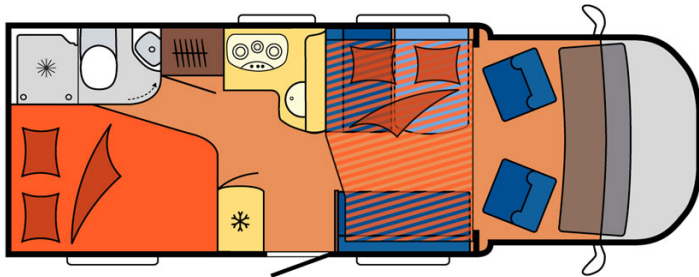

# Camping-car Flamenco Luxury Espagne

Modèle deluxe

<p>Descriptions</p>	<p>Si un modèle confortable ne vous suffit pas, pourquoi ne pas essayer le Luxury ? Accueillant 4 personnes, ce véhicule de qualité offre un très grand confort.</p> <p>Les plans, dimensions et agencements ci-contre sont indicatifs et peuvent varier, sans préavis.</p>
<p>Caractéristiques</p>	<p><b>Flamenco Luxury</b>                  Couchages : 4                  Motorisation Turbo Diesel                  Châssis Fiat/Citroen                  Transmission manuelle                  Airbags                  Système de navigation</p> <p><a href="#">? Visite virtuelle du modèle Flamenco Luxury par ici.</a></p>
<p>Carburant</p>	<p>Diesel                  Consommation approximative : 10-12 L/100km</p>
<p>Dimensions</p>	<p>Longueur : 5.90 à 7.60 m                  Largeur : 2.30 à 2.40 m                  Hauteur : 2.50 à 3.20 m</p>