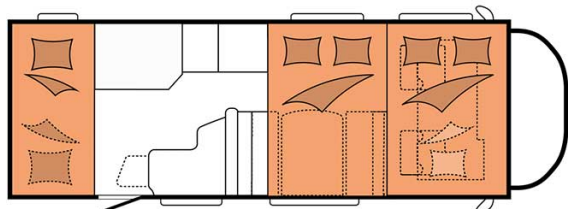

Camping-car Forest Family Estonie

Modèle deluxe

<p>Descriptions</p>	<p>mise à jour 12/2023</p> <p>Hébergeant 5 personnes, ce véhicule a été pensé pour les enfants, doté d'un grand espace de vie et de lits superposés à l'arrière.</p> <p>Les plans, dimensions et agencements ci-contre sont indicatifs et peuvent varier, sans préavis.</p> <p>VIDEO - Introduction aux véhicules.</p>
<p>Caractéristiques</p>	<p>Forest Family Couchages : 5 Motorisation Turbo Diesel Châssis Fiat/Citroen Transmission manuelle Airbags Système de navigation</p> <p>? Visite virtuelle du modèle Forest Family par ici.</p>
<p>Carburant</p>	<p>Diesel Consommation approximative : 10-12 L/100km</p>

Dimensions	Longueur : 6.30 à 7.60 m Largeur : 2.30 à 2.40 m Hauteur : 3.00 à 3.20 m
Occupant	5 couchages
Réserves	Réservoir carburant : 90 L Réservoir eau propre : 100 L Réservoir eau grise : 96 L
Lits	Lit avant : 200-210 x 130-160 cm Lit du milieu : 180-210 x 120-140 cm Lit arrière : 84-89 x 213-215 cm (2 lits)
Cuisine	Évier (eau chaude et eau froide) Cuisinière 3 feux Réfrigérateur min. 80 L Vaisselle et batterie de cuisine
Douche/toilette	Douche Toilettes Alimentation en eau chaude et eau froide
Chauffage & Climatisation	Climatisation et chauffage comme dans une voiture Chauffage à l'arrêt
Alimentation & Energie	Gaz. Permet de faire fonctionner lorsque le véhicule n'est pas branché au secteur, le réfrigérateur, le chauffe-eau et le chauffage. Branchement "hook up" 230 V Batterie auxiliaire. Elle a une autonomie d'environ 12h et se recharge en roulant ou en étant branché au 230 V. Allume-cigare. Pensez à prendre des adaptateurs pour recharger les petits appareils électriques type téléphone ou appareil photo.
Audio & Connectivités	Radio AM/FM Bluetooth
Equipements complémentaires	Blocs de nivellement Moustiquaires Rideaux pare-soleil Kit de réparation de pneus Extincteur Kit de premiers soins Ceinture de sécurité à trois points Câble électrique Adaptateur Coffre de rangement : 86 x 94 cm / 111 x 210 cm