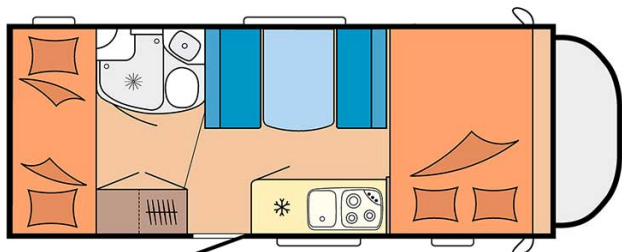

Camping-car Forest Family Estonie

Modèle deluxe

<p>Descriptions</p>	<p>mise à jour 12/2023</p> <p>Hébergeant 5 personnes, ce véhicule a été pensé pour les enfants, doté d'un grand espace de vie et de lits superposés à l'arrière.</p> <p>Les plans, dimensions et agencements ci-contre sont indicatifs et peuvent varier, sans préavis.</p> <p>VIDEO - Introduction aux véhicules.</p>
<p>Caractéristiques</p>	<p>Forest Family Couchages : 5 Motorisation Turbo Diesel Châssis Fiat/Citroen Transmission manuelle Airbags Système de navigation</p> <p>? Visite virtuelle du modèle Forest Family par ici.</p>
<p>Carburant</p>	<p>Diesel Consommation approximative : 10-12 L/100km</p>

Dimensions	Longueur : 6.30 à 7.60 m Largeur : 2.30 à 2.40 m Hauteur : 3.00 à 3.20 m
Occupant	5 couchages
Réserves	Réservoir carburant : 90 L Réservoir eau propre : 100 L Réservoir eau grise : 96 L
Lits	Lit avant : 200-210 x 130-160 cm Lit du milieu : 180-210 x 120-140 cm Lit arrière : 84-89 x 213-215 cm (2 lits)
Cuisine	Évier (eau chaude et eau froide) Cuisinière 3 feux Réfrigérateur min. 80 L Vaisselle et batterie de cuisine
Douche/toilette	Douche Toilettes Alimentation en eau chaude et eau froide
Chauffage & Climatisation	Climatisation et chauffage comme dans une voiture Chauffage à l'arrêt
Alimentation & Energie	Gaz. Permet de faire fonctionner lorsque le véhicule n'est pas branché au secteur, le réfrigérateur, le chauffe-eau et le chauffage. Branchement "hook up" 230 V Batterie auxiliaire. Elle a une autonomie d'environ 12h et se recharge en roulant ou en étant branché au 230 V. Allume-cigare. Pensez à prendre des adaptateurs pour recharger les petits appareils électriques type téléphone ou appareil photo.
Audio & Connectivités	Radio AM/FM Bluetooth
Equipements complémentaires	Blocs de nivellement Moustiquaires Rideaux pare-soleil Kit de réparation de pneus Extincteur Kit de premiers soins Ceinture de sécurité à trois points Câble électrique Adaptateur Coffre de rangement : 86 x 94 cm / 111 x 210 cm