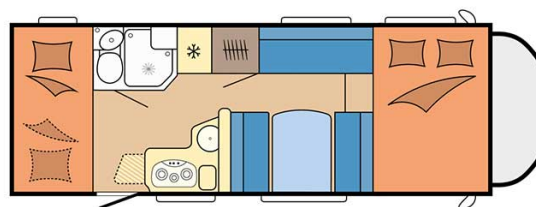

Camping-car Forest Family Estonie

Modèle deluxe

<p>Descriptions</p>	<p>mise à jour 12/2023</p> <p>Hébergeant 5 personnes, ce véhicule a été pensé pour les enfants, doté d'un grand espace de vie et de lits superposés à l'arrière.</p> <p>Les plans, dimensions et agencements ci-contre sont indicatifs et peuvent varier, sans préavis.</p> <p>VIDEO - Introduction aux véhicules.</p>
<p>Caractéristiques</p>	<p>Forest Family Couchages : 5 Motorisation Turbo Diesel Châssis Fiat/Citroen Transmission manuelle Airbags Système de navigation</p> <p>? Visite virtuelle du modèle Forest Family par ici.</p>
<p>Carburant</p>	<p>Diesel Consommation approximative : 10-12 L/100km</p>

Dimensions	Longueur : 6.30 à 7.60 m Largeur : 2.30 à 2.40 m Hauteur : 3.00 à 3.20 m
Occupant	5 couchages
Réserves	Réservoir carburant : 90 L Réservoir eau propre : 100 L Réservoir eau grise : 96 L
Lits	Lit avant : 200-210 x 130-160 cm Lit du milieu : 180-210 x 120-140 cm Lit arrière : 84-89 x 213-215 cm (2 lits)
Cuisine	Évier (eau chaude et eau froide) Cuisinière 3 feux Réfrigérateur min. 80 L Vaisselle et batterie de cuisine
Douche/toilette	Douche Toilettes Alimentation en eau chaude et eau froide
Chauffage & Climatisation	Climatisation et chauffage comme dans une voiture Chauffage à l'arrêt
Alimentation & Energie	Gaz. Permet de faire fonctionner lorsque le véhicule n'est pas branché au secteur, le réfrigérateur, le chauffe-eau et le chauffage. Branchement "hook up" 230 V Batterie auxiliaire. Elle a une autonomie d'environ 12h et se recharge en roulant ou en étant branché au 230 V. Allume-cigare. Pensez à prendre des adaptateurs pour recharger les petits appareils électriques type téléphone ou appareil photo.
Audio & Connectivités	Radio AM/FM Bluetooth
Equipements complémentaires	Blocs de nivellement Moustiquaires Rideaux pare-soleil Kit de réparation de pneus Extincteur Kit de premiers soins Ceinture de sécurité à trois points Câble électrique Adaptateur Coffre de rangement : 86 x 94 cm / 111 x 210 cm