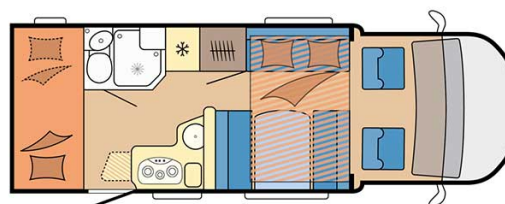

Camping-car Forest Family Estonie

Modèle deluxe

<p>Descriptions</p>	<p>mise à jour 12/2023</p> <p>Hébergeant 5 personnes, ce véhicule a été pensé pour les enfants, doté d'un grand espace de vie et de lits superposés à l'arrière.</p> <p>Les plans, dimensions et agencements ci-contre sont indicatifs et peuvent varier, sans préavis.</p> <p>VIDEO - Introduction aux véhicules.</p>
<p>Caractéristiques</p>	<p>Forest Family Couchages : 5 Motorisation Turbo Diesel Châssis Fiat/Citroen Transmission manuelle Airbags Système de navigation</p> <p>? Visite virtuelle du modèle Forest Family par ici.</p>
<p>Carburant</p>	<p>Diesel Consommation approximative : 10-12 L/100km</p>

Dimensions	Longueur : 6.30 à 7.60 m Largeur : 2.30 à 2.40 m Hauteur : 3.00 à 3.20 m
Occupant	5 couchages
Réserves	Réservoir carburant : 90 L Réservoir eau propre : 100 L Réservoir eau grise : 96 L
Lits	Lit avant : 200-210 x 130-160 cm Lit du milieu : 180-210 x 120-140 cm Lit arrière : 84-89 x 213-215 cm (2 lits)
Cuisine	Évier (eau chaude et eau froide) Cuisinière 3 feux Réfrigérateur min. 80 L Vaisselle et batterie de cuisine
Douche/toilette	Douche Toilettes Alimentation en eau chaude et eau froide
Chauffage & Climatisation	Climatisation et chauffage comme dans une voiture Chauffage à l'arrêt
Alimentation & Energie	Gaz. Permet de faire fonctionner lorsque le véhicule n'est pas branché au secteur, le réfrigérateur, le chauffe-eau et le chauffage. Branchement "hook up" 230 V Batterie auxiliaire. Elle a une autonomie d'environ 12h et se recharge en roulant ou en étant branché au 230 V. Allume-cigare. Pensez à prendre des adaptateurs pour recharger les petits appareils électriques type téléphone ou appareil photo.
Audio & Connectivités	Radio AM/FM Bluetooth
Equipements complémentaires	Blocs de nivellement Moustiquaires Rideaux pare-soleil Kit de réparation de pneus Extincteur Kit de premiers soins Ceinture de sécurité à trois points Câble électrique Adaptateur Coffre de rangement : 86 x 94 cm / 111 x 210 cm