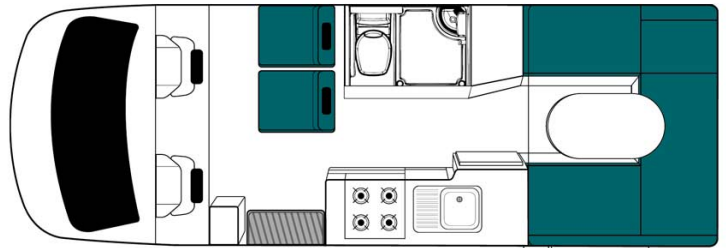

Camping-car Koala Cascade Australie

Modèle deluxe

<p>Descriptions</p>	<p>Le Kolala Cascade est parfait pour une famille de quatre ou pour deux couples voyageant ensemble. Equipé d'une cuisine et des commodités d'une salle de bain, il offre également deux lits doubles à l'arrière du véhicule.</p> <p>Plusieurs modèles pourront être proposées pour le Koala Cascade, ainsi les dimensions et agencements peuvent varier.</p>
<p>Caractéristiques</p>	<p>Koala Cascade Couchages : 4 (4 places assises) Véhicule Mercedes ou Volkswagen Motorisation turbo diesel 2.2 L Transmission automatique Passage entre la partie habitable et la cabine conducteur Caméra de recul Auvent Modèle de 2 ans maximum</p>
<p>Carburant</p>	<p>Diesel</p>