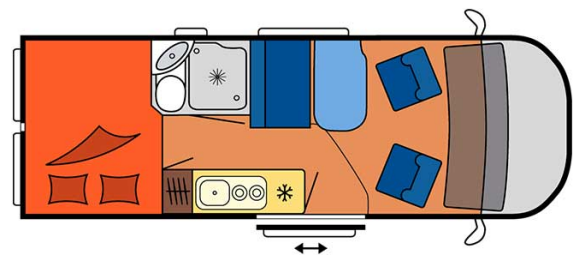

# Profilé Kingdom Van Angleterre

Modèle standard

<p>Descriptions</p>	<p>mise à jour 12/2023</p> <p>Profilé turbo diesel discret et bien équipé pour un super confort à deux. Le lit est excellent, la douche et les toilettes vous donnent un vrai plus.</p> <p>Les plans, dimensions et agencements ci-contre sont indicatifs et peuvent varier, sans préavis.</p> <p><a href="#">VIDEO - Introduction aux véhicules.</a></p>
<p>Caractéristiques</p>	<p><b>Kingdom Van</b>                  Couchages : 2                  Motorisation Turbo Diesel                  Châssis Fiat/Citroen/Ford/Peugeot                  Transmission manuelle ou automatique                  Airbags                  Système de navigation</p>
<p>Carburant</p>	<p>Diesel                  Consommation approximative : 10 L/100km</p>