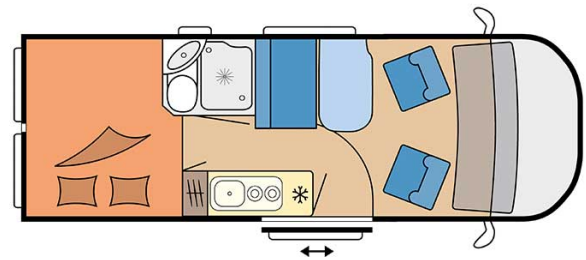

# Profilé Kingdom Van Angleterre

Modèle standard

<p>Descriptions</p>	<p>mise à jour 12/2023</p> <p>Profilé turbo diesel discret et bien équipé pour un super confort à deux. Le lit est excellent, la douche et les toilettes vous donnent un vrai plus.</p> <p>Les plans, dimensions et agencements ci-contre sont indicatifs et peuvent varier, sans préavis.</p> <p><a href="#">VIDEO - Introduction aux véhicules.</a></p>
<p>Caractéristiques</p>	<p><b>Kingdom Van</b>                  Couchages : 2                  Motorisation Turbo Diesel                  Châssis Fiat/Citroen/Ford/Peugeot                  Transmission manuelle ou automatique                  Airbags                  Système de navigation</p>
<p>Carburant</p>	<p>Diesel                  Consommation approximative : 10 L/100km</p>