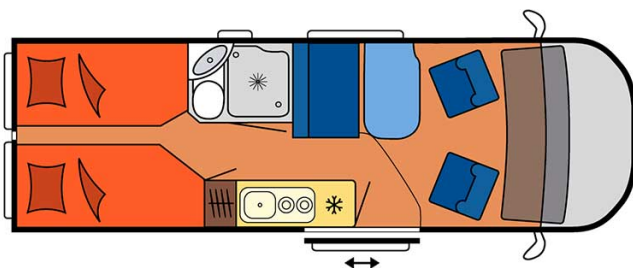

# Profilé Kingdom Van Angleterre

Modèle standard

<p>Descriptions</p>	<p>mise à jour 12/2023</p> <p>Profilé turbo diesel discret et bien équipé pour un super confort à deux. Le lit est excellent, la douche et les toilettes vous donnent un vrai plus.</p> <p>Les plans, dimensions et agencements ci-contre sont indicatifs et peuvent varier, sans préavis.</p> <p><a href="#">VIDEO - Introduction aux véhicules.</a></p>
<p>Caractéristiques</p>	<p><b>Kingdom Van</b>                  Couchages : 2                  Motorisation Turbo Diesel                  Châssis Fiat/Citroen/Ford/Peugeot                  Transmission manuelle ou automatique                  Airbags                  Système de navigation</p>
<p>Carburant</p>	<p>Diesel                  Consommation approximative : 10 L/100km</p>