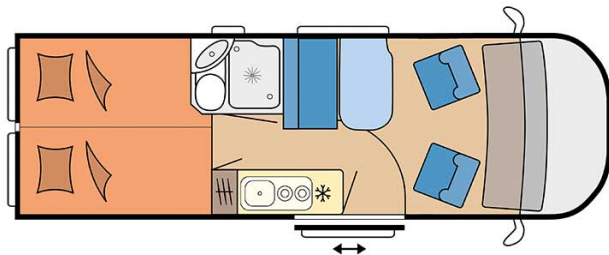

Profilé Kingdom Van Angleterre

Modèle standard

Descriptions	mise à jour 12/2023 Profilé turbo diesel discret et bien équipé pour un super confort à deux. Le lit est excellent, la douche et les toilettes vous donnent un vrai plus. Les plans, dimensions et agencements ci-contre sont indicatifs et peuvent varier, sans préavis. VIDEO - Introduction aux véhicules.
Caractéristiques	Kingdom Van Couchages : 2 Motorisation Turbo Diesel Châssis Fiat/Citroen/Ford/Peugeot Transmission manuelle ou automatique Airbags Système de navigation
Carburant	Diesel Consommation approximative : 10 L/100km