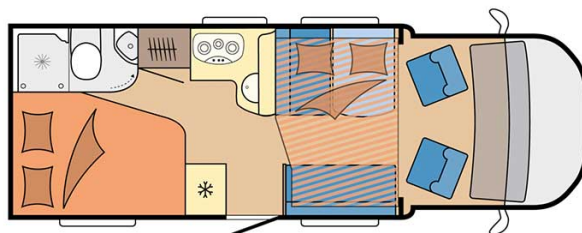

Profilé Forest Medium Automatic Estonie

Modèle deluxe

Descriptions	mise à jour 12/2023 Véhicule très polyvalent, il offre à une famille de 4 la possibilité de voyager confortablement sur toutes les routes. Dispose de nombreux rangements. Les plans, dimensions et agencements ci-contre sont indicatifs et peuvent varier, sans préavis. VIDEO - Introduction aux véhicules.
Caractéristiques	Forest Medium Automatic Couchages : 4 Motorisation Turbo Diesel Châssis Fiat/Citroen Transmission automatique Airbags Système de navigation ? Visite virtuelle du modèle Forest Medium par ici.
Carburant	Diesel Consommation approximative : 10-12 L/100km