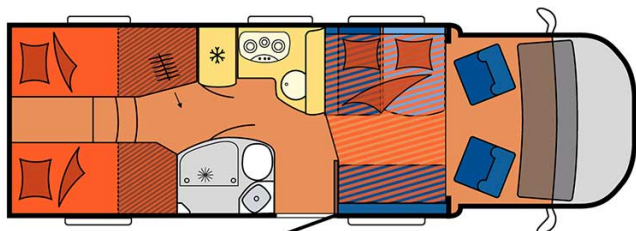

Profilé Forest Medium Automatic Estonie

Modèle deluxe

Descriptions	mise à jour 12/2023 Véhicule très polyvalent, il offre à une famille de 4 la possibilité de voyager confortablement sur toutes les routes. Dispose de nombreux rangements. Les plans, dimensions et agencements ci-contre sont indicatifs et peuvent varier, sans préavis. VIDEO - Introduction aux véhicules.
Caractéristiques	Forest Medium Automatic Couchages : 4 Motorisation Turbo Diesel Châssis Fiat/Citroen Transmission automatique Airbags Système de navigation ? Visite virtuelle du modèle Forest Medium par ici.
Carburant	Diesel Consommation approximative : 10-12 L/100km