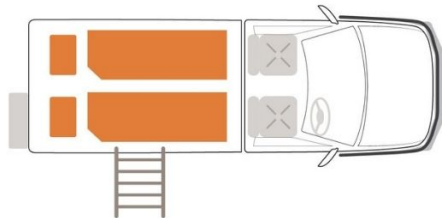

4x4 Red Rock 2-Person 4WD Rooftop Camper Australie

Modèle deluxe

Vehicle Plan 2-Person- 4WD Camper

Day Configuration

Night Configuration

Vehicle with Awning Extended

<p>Descriptions</p>	<p>Le Red Rock 2-Person 4WD Camper de Red Sands est un Toyota Hilux haut de gamme avec capacités tout-terrain, tente de toit, suspension renforcée et sécurité intégrée. Conçu pour le confort sur les pistes reculées, il inclut cuisine intégrée, réfrigérateur, énergie solaire et matériel de camping.</p>
<p>Caractéristiques</p>	<p>Red Rock 2-Person 4WD Camper by RedSands Capacité : 2 personnes (2 ceintures de sécurité, tente de toit) Moteur : turbo diesel Châssis : Toyota Hilux 4x4 haut de gamme Transmission : automatique Entièrement équipé pour les voyages dans des régions reculées : comprend un système d'alimentation à double batterie, un réfrigérateur/congélateur, une cuisinière à 2 feux, des bouteilles de gaz, des chaises/tables de camping, un auvent à 270° et même une douche portable Conçu pour l'outback : suspension améliorée, pneus tout-terrain, garde au sol élevée, balise d'urgence et équipement de dépannage (compresseur, pelle, plaques de traction)</p>
<p>Carburant</p>	<p>Diesel</p>