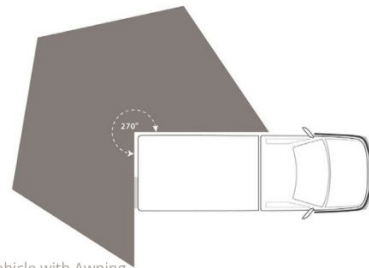

Vehicle with Awning Extended