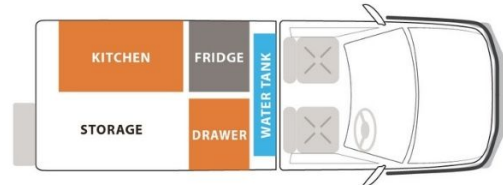

Vehicle Plan 2-Person- 4WD Camper

Day Configuration