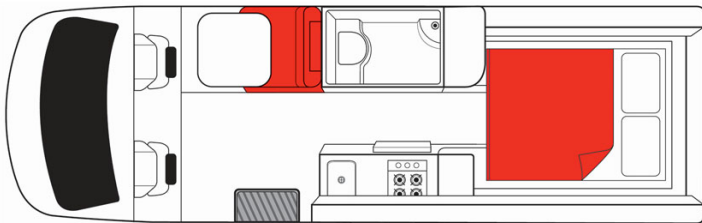

Profilé Moko Deuce Nouvelle-Zélande

Modèle budget

Descriptions	Ce campervan comprend une douche et des toilettes afin d'avoir le nécessaire pour apprécier votre road trip en Nouvelle Zélande.
Caractéristiques	<p>Moko Deuce Couchages : 2 Véhicule certifié "Self Contained" Moyenne d'âge des véhicules, 7 ans Transmission automatique ou manuelle Motorisation diesel</p>
Dimensions	Longueur : 6.00 à 7.20 m Largeur : 2.00 à 2.04 m Hauteur : 2.80 à 3.00 m Hauteur intérieure : 1.90 à 1.94 m
Occupant	2
Réserves	Carburant : 75L L Réservoirs eau propre et eau usée
Lits	1 lit double ou 2 lits simples