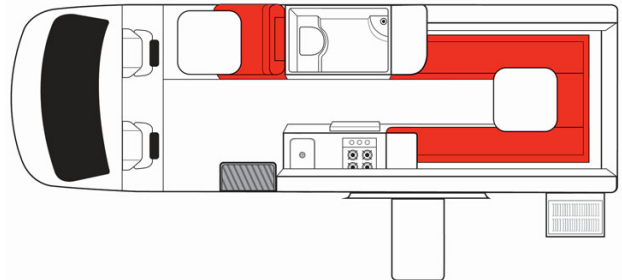

Profilé Moko Deuce Nouvelle-Zélande

Modèle budget

Descriptions	Ce campervan comprend une douche et des toilettes afin d'avoir le nécessaire pour apprécier votre road trip en Nouvelle Zélande.
Caractéristiques	<p>Moko Deuce Couchages : 2 Véhicule certifié "Self Contained" Moyenne d'âge des véhicules, 7 ans Transmission automatique ou manuelle Motorisation diesel</p>
Dimensions	Longueur : 6.00 à 7.20 m Largeur : 2.00 à 2.04 m Hauteur : 2.80 à 3.00 m Hauteur intérieure : 1.90 à 1.94 m
Occupant	2
Réserves	Carburant : 75L L Réservoirs eau propre et eau usée
Lits	1 lit double ou 2 lits simples

Cuisine	Réfrigérateur + freezer Micro-onde Plaques chauffantes (fonctionnent au gaz) Evier
Douche/toilette	Douche Toilettes Alimentation en eau chaude et eau froide
Alimentation & Energie	Gaz Branchement "hook up" 240V Batterie auxiliaire. Permet de faire fonctionner les lumières. Cette dernière a une autonomie d'environ 12h et se recharge en roulant ou en étant branché au 240V. Allume-cigare. Pensez à prendre des adaptateurs pour recharger les petits appareils électriques type téléphone ou appareil photo.