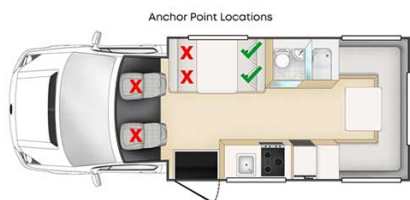

Camping-car Wombat Camper Australie

Modèle standard

Descriptions	Dessiné pour vous offrir plus de confort et vous rendre la vie plus pratique avec frigo, gazinière, micro-ondes, douche et toilettes. Son moteur et sa conduite assistée vous assure un maniement rapide et une conduite agréable. Les plans, dimensions et agencements ci-contre sont indicatifs et peuvent varier, sans préavis.
Caractéristiques	Wombat Camper Couchages : 4 (4 places assises) Attention les enfants de moins de 6 mois ne peuvent pas voyager dans ce véhicule Motorisation Diesel 2.3-2.4L Transmission automatique Direction assistée ABS & Airbag Passage entre la partie habitable et la cabine conducteur Caméra de recul Modèle de 3 ans maximum
Carburant	Diesel Consommation moyenne : 14L/100km