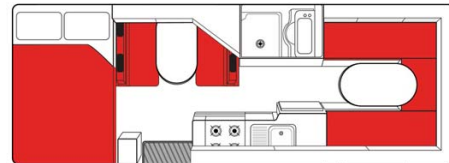

Camping-car Boomerang Big Six Australie

Modèle budget

Descriptions	Véhicule large et spacieux, idéal pour votre voyage en famille, de plus très confortable.
Caractéristiques	Boomerang Big six Age maximum des véhicules 7 ans Couchages : 6 Diesel Transmission automatique
Carburant	Diesel Consommation approximative : 18L/100km
Dimensions	Longueur : 7.10 m Largeur : 2.78 m Hauteur : 3.25m Hauteur intérieure : 2.17 m <u>A partir du 1er avril 2017</u> Longueur : 7.25 m Largeur : 2.34 m Hauteur intérieure : 2.15 m
Occupant	6

Réserves	Réservoir carburant : 75 L Réservoir eau propre : oui Réservoir eau sale : oui Bouteille de gaz
Lits	3 lits doubles
Cuisine	Refrigérateur/freezer Micro-onde (240V) Réchaud à gaz Evier (eau chaude et eau froide)
Douche/toilette	Douche Toilettes
Chauffage & Climatisation	Oui
Alimentation & Energie	12/240 V gaz
Equipements complémentaires	Points d'attache pour 2 réhausseurs ou sièges bébé