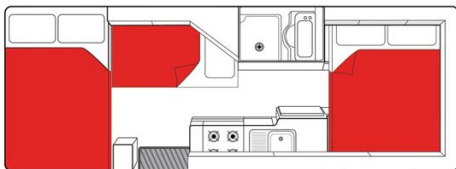

Camping-car Boomerang Big Six Australie

Modèle budget

Descriptions	Véhicule large et spacieux, idéal pour votre voyage en famille, de plus très confortable.
Caractéristiques	Boomerang Big six Age maximum des véhicules 7 ans Couchages : 6 Diesel Transmission automatique
Carburant	Diesel Consommation approximative : 18L/100km
Dimensions	Longueur : 7.10 m Largeur : 2.78 m Hauteur : 3.25m Hauteur intérieure : 2.17 m <u>A partir du 1er avril 2017</u> Longueur : 7.25 m Largeur : 2.34 m Hauteur intérieure : 2.15 m
Occupant	6

Réserves	Réservoir carburant : 75 L Réservoir eau propre : oui Réservoir eau sale : oui Bouteille de gaz
Lits	3 lits doubles
Cuisine	Refrigérateur/freezer Micro-onde (240V) Réchaud à gaz Evier (eau chaude et eau froide)
Douche/toilette	Douche Toilettes
Chauffage & Climatisation	Oui
Alimentation & Energie	12/240 V gaz
Equipements complémentaires	Points d'attache pour 2 réhausseurs ou sièges bébé