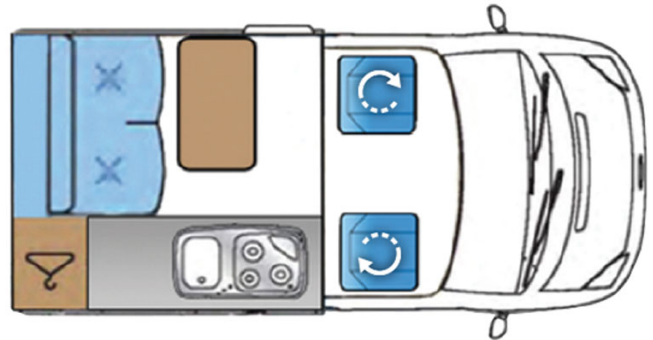

# Van Magic Nomad Angleterre

Modèle standard

<p>Descriptions</p>	<p>Pour 2 à 4 voyageurs, ce van est équipé d'un coin cuisine, d'un espace dinette et d'un toit pop top pour plus de confort.</p> <p>Toutes les dimensions et caractéristiques peuvent être sujettes à modification.</p>
<p>Caractéristiques</p>	<p><b>Magic Nomad</b> Couchages : 4 (conseillé pour 2 personnes)              Motorisation diesel 2.0 L, 102 chevaux              Châssis VW transporter T6 T28 102 ps SWB              Transmission manuelle 5 vitesses              Direction assistée              Limiteur de vitesse              Airbags              Radar de recul              Passage interne à la cabine conducteur              Porte-vélo</p>
<p>Carburant</p>	<p>Diesel              Consommation approximative : 7 L/100km</p>