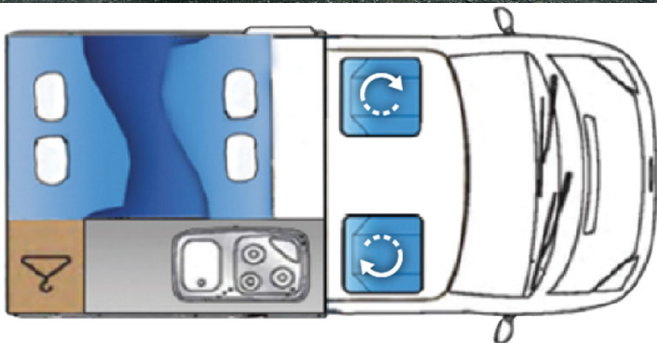

# Van Magic Nomad Angleterre

Modèle standard

<p>Descriptions</p>	<p>Pour 2 à 4 voyageurs, ce van est équipé d'un coin cuisine, d'un espace dinette et d'un toit pop top pour plus de confort.</p> <p>Toutes les dimensions et caractéristiques peuvent être sujettes à modification.</p>
<p>Caractéristiques</p>	<p><b>Magic Nomad</b> Couchages : 4 (conseillé pour 2 personnes)              Motorisation diesel 2.0 L, 102 chevaux              Châssis VW transporter T6 T28 102 ps SWB              Transmission manuelle 5 vitesses              Direction assistée              Limiteur de vitesse              Airbags              Radar de recul              Passage interne à la cabine conducteur              Porte-vélo</p>
<p>Carburant</p>	<p>Diesel              Consommation approximative : 7 L/100km</p>