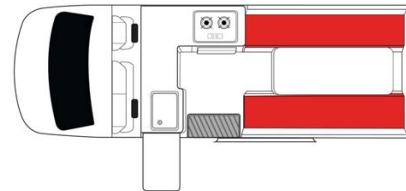

Van Boomerang Highball Australie

Modèle budget

Descriptions	Organisez vous un road trip en Australie à deux à bord du véhicule Boomerang Highball.
Caractéristiques	Plusieurs modèles pourront être proposées pour le Boomerang Highball, ainsi les dimensions et agencements peuvent varier. Boomerang Highball Couchages : 2 (2 places assises) Motorisation essence sans plomb Transmission automatique Modèle de 4 ans minimum
Carburant	Essence sans plomb
Dimensions	Longueur: 4.90 m Largeur: 1.74 m Hauteur: 2.50 m Hauteur intérieure : 1.86 m
Occupant	2 couchages et 2 places assises
Réserves	Réservoir carburant : 70 L Réservoir eau propre Bouteille de gaz
Lits	1 lit double