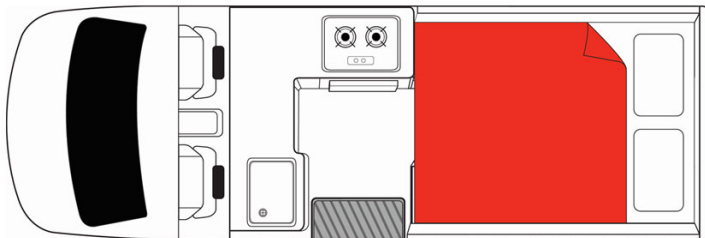

Van Boomerang Highball Australie

Modèle budget

Descriptions	Organisez vous un road trip en Australie à deux à bord du véhicule Boomerang Highball.
Caractéristiques	Plusieurs modèles pourront être proposées pour le Boomerang Highball, ainsi les dimensions et agencements peuvent varier. Boomerang Highball Couchages : 2 (2 places assises) Motorisation essence sans plomb Transmission automatique Modèle de 4 ans minimum
Carburant	Essence sans plomb
Dimensions	Longueur: 4.90 m Largeur: 1.74 m Hauteur: 2.50 m Hauteur intérieure : 1.86 m
Occupant	2 couchages et 2 places assises
Réserves	Réservoir carburant : 70 L Réservoir eau propre Bouteille de gaz
Lits	1 lit double