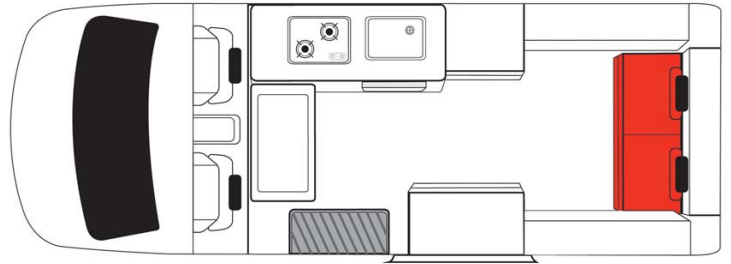

# Van Boomerang Double Down Australie

Modèle budget

Descriptions	Génial pour les petites familles au budget serré, plus d'espace pour les couples.  Plusieurs modèles pourront être proposées pour le Boomerang Double Down, ainsi les dimensions et agencements peuvent varier.
Caractéristiques	<b>Boomerang Double Down</b> Couchages : 4 (4 places assises) Motorisation essence sans plomb ou diesel Transmission automatique <b>Modèle de 4 ans minimum</b>
Carburant	Essence sans plomb
Dimensions	Longueur : 5.55 m Largeur : 1.93 m Hauteur : 3.00 m Hauteur intérieure : 1.98 m
Occupant	4 couchages et 4 places assises (jusqu'à 4 adultes)
Réserves	Réservoir carburant : 70 L Réservoir eau propre Réservoir eau usée Bouteille de gaz