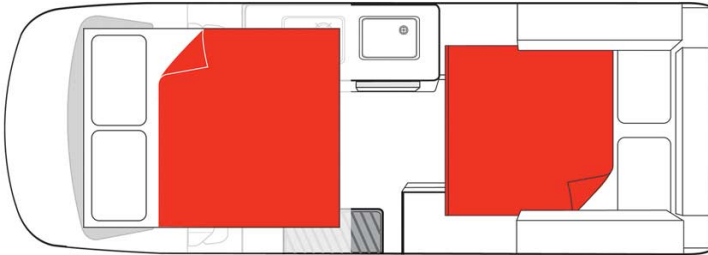

# Van Boomerang Double Down Australie

Modèle budget

Descriptions	Génial pour les petites familles au budget serré, plus d'espace pour les couples.  Plusieurs modèles pourront être proposées pour le Boomerang Double Down, ainsi les dimensions et agencements peuvent varier.
Caractéristiques	<b>Boomerang Double Down</b> Couchages : 4 (4 places assises) Motorisation essence sans plomb ou diesel Transmission automatique <b>Modèle de 4 ans minimum</b>
Carburant	Essence sans plomb
Dimensions	Longueur : 5.55 m Largeur : 1.93 m Hauteur : 3.00 m Hauteur intérieure : 1.98 m
Occupant	4 couchages et 4 places assises (jusqu'à 4 adultes)
Réserves	Réservoir carburant : 70 L Réservoir eau propre Réservoir eau usée Bouteille de gaz