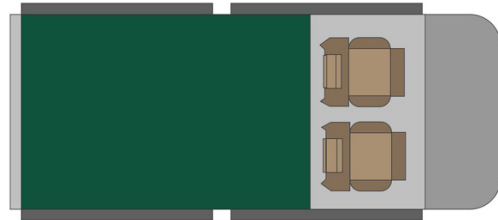

# 4x4 Kruger Toyota SE Zambia

Modèle standard

<p>Descriptions</p>	<p>Toyota Cabine simple avec une tente de toit. Confort et puissance pour des aventures en plein air.</p> <p>Toutes les dimensions peuvent être sujettes à modification.</p>
<p>Caractéristiques</p>	<p><b>Kruger Toyota SE</b>                  Couchages : 2 (2 places assises)                  Motorisation diesel 2.4 L                  Châssis Toyota                  Transmission manuelle 5 vitesses                  Direction assistée                  ABS                  Airbags                  Fermeture centralisée                  4 roues motrices</p>
<p>Carburant</p>	<p>Diesel                  Consommation approximative : 12 L/100km</p>