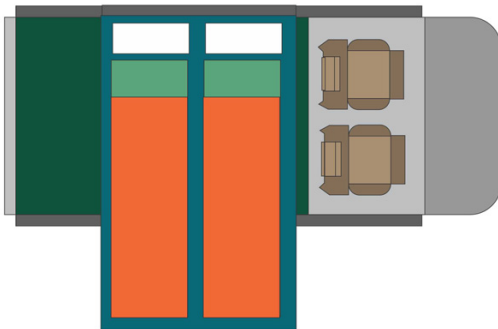

# 4x4 Kruger Toyota SE Zambia

Modèle standard

<p>Descriptions</p>	<p>Toyota Cabine simple avec une tente de toit. Confort et puissance pour des aventures en plein air.</p> <p>Toutes les dimensions peuvent être sujettes à modification.</p>
<p>Caractéristiques</p>	<p><b>Kruger Toyota SE</b>                  Couchages : 2 (2 places assises)                  Motorisation diesel 2.4 L                  Châssis Toyota                  Transmission manuelle 5 vitesses                  Direction assistée                  ABS                  Airbags                  Fermeture centralisée                  4 roues motrices</p>
<p>Carburant</p>	<p>Diesel                  Consommation approximative : 12 L/100km</p>