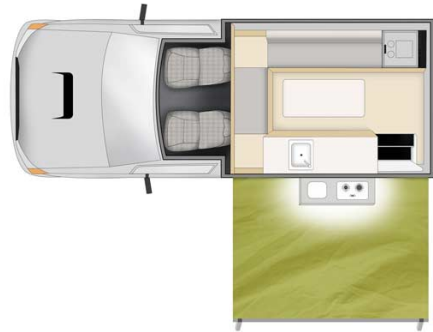

4x4 Cheapa Campa 4wd Australie

Modèle budget

<p>Descriptions</p>	<p>Moins spacieux que les autres camping-cars, c'est un 4x4 bien équipé fait pour les couples assoiffés d'aventure sur les routes australiennes.</p> <p>Plusieurs modèles pourront être proposées pour le Cheapa Campa 4WD, ainsi les dimensions et agencements peuvent varier.</p>
<p>Caractéristiques</p>	<p>Cheapa Campa 4WD Couchages : 2 (2 places assises) Attention les enfants de moins de 7 ans ne peuvent pas voyager dans ce véhicule Motorisation Diesel 3.0 L Transmission manuelle Direction assistée ABS & Airbags Auvent Véhicules entre 3 et 6 ans</p>
<p>Carburant</p>	<p>Diesel Consommation moyenne : 14L/100km</p>

Dimensions	Longueur : 5.30 m Largeur : 2.00 m Hauteur : 2.30 m (à partir du 1er avril 2020 : 3.00 m) Hauteur intérieure : 1.9 m
Occupant	2 couchages et 2 places assises
Réserves	Réservoir carburant : 117 L (à partir du 1er avril 2020 : 116 L) Réservoir eau propre : 40 L (à partir du 1er avril 2020 : 60 L) Pas de réservoir eaux grises Bouteilles de gaz : 2 x 1.25 kg
Lits	Lit double : 200 x 190 cm
Cuisine	Évier extérieur (eau froide seulement) Réfrigérateur 32 L Cuisinière 2 feux (extérieur) A partir du 1er avril 2020 : Micro-ondes (240 V) Vaisselle et batterie de cuisine Bouteilles de gaz : 2 x 1.25 kg
Douche/toilette	Douche solaire extérieure Toilettes : non
Chauffage & Climatisation	Chauffage et climatisation uniquement cabine conducteur
Alimentation & Energie	Batterie auxiliaire 12V pour le fonctionnement des lumières et du réfrigérateur. Autome environ 12h, elle se recharge en roulant. Branchement 240V par raccordement électrique Gaz 2 x 1.25 kg
Audio & Connectivités	Radio/CD
Equipements complémentaires	Extincteur Auvent Moustiquaires sur certaines fenêtres
Equipements optionnels	Chaises et table de camping