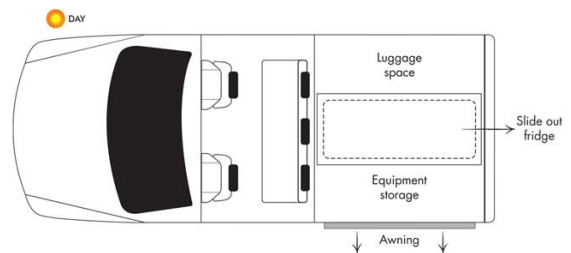

# 4x4 Wallaby Safari Auto 4WD Australie

Modèle standard

Descriptions	Partez avec le Safari Landcruiser en famille ou entre amis, équipé d'une petite kitchenette et d'une tente jusqu'à 5 personnes.  Plusieurs modèles pourront être proposées pour le Wallaby Safari Landcruiser, ainsi les dimensions et agencements peuvent varier.
Caractéristiques	<b>Wallaby Safari Landcruiser 4wd</b> Couchages : 5 (5 places assises) Motorisation turbo diesel Châssis Toyota Landcruiser Transmission manuelle Auvent <b>Modèle de 4 ans maximum</b>
Carburant	Diesel
Dimensions	Longueur : 4.72 m Largeur : 1.80 m Hauteur : 2.40 m (avec la tente : 3.50 m)
Occupant	5 couchages et 5 places assises (conseillé pour 4 personnes)
Réserves	Réservoir carburant : 130 L Bidon eau propre : 20 L 4 cartouches de butane

Lits	Lit double (tente de toit): 250 x 125 cm 3 nattes de couchage : 192 x 58 x 8 cm
Cuisine	Cuisinière au gaz portative Réfrigérateur + freezer 40 L 4 cartouches de butane
Douche/toilette	sans
Chauffage & Climatisation	Climatisation et chauffage dans la cabine conducteur comme dans une voiture
Alimentation & Energie	<b>Batterie 12 V</b> pour le fonctionnement des lumières et du réfrigérateur. Dispose d'environ 12h d'autonomie et se recharge en roulant. <b>Allume-cigare.</b> Pensez à prendre des adaptateurs pour recharger les petits appareils électriques type téléphone ou appareil photo. <b>Gaz</b>
Audio & Connectivités	Radio AM/FM Connexion Bluetooth et USB GPS
Equipements camping	Table et chaises de pique-nique Trousse de sécurité pour l'outback
Equipements complémentaires	Table et chaises de camping Trousse de sécurité pour l'outback Fixation pour 2 sièges bébé ou réhausseurs Auvent
Equipements optionnels	Sièges bébé/réhausseurs Wifi (1 Go de données) Radiateur portable