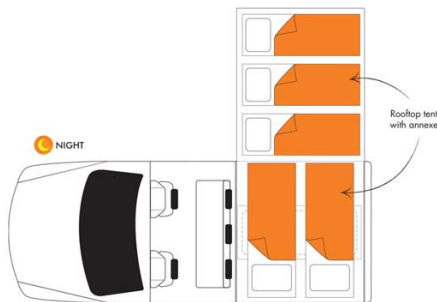

# 4x4 Wallaby Safari Auto 4WD Australie

Modèle standard

Descriptions	Partez avec le Safari Landcruiser en famille ou entre amis, équipé d'une petite kitchenette et d'une tente jusqu'à 5 personnes.  Plusieurs modèles pourront être proposées pour le Wallaby Safari Landcruiser, ainsi les dimensions et agencements peuvent varier.
Caractéristiques	<b>Wallaby Safari Landcruiser 4wd</b> Couchages : 5 (5 places assises) Motorisation turbo diesel Châssis Toyota Landcruiser Transmission manuelle Auvent <b>Modèle de 4 ans maximum</b>
Carburant	Diesel
Dimensions	Longueur : 4.72 m Largeur : 1.80 m Hauteur : 2.40 m (avec la tente : 3.50 m)
Occupant	5 couchages et 5 places assises (conseillé pour 4 personnes)
Réserves	Réservoir carburant : 130 L Bidon eau propre : 20 L 4 cartouches de butane

Lits	Lit double (tente de toit): 250 x 125 cm 3 nattes de couchage : 192 x 58 x 8 cm
Cuisine	Cuisinière au gaz portative Réfrigérateur + freezer 40 L 4 cartouches de butane
Douche/toilette	sans
Chauffage & Climatisation	Climatisation et chauffage dans la cabine conducteur comme dans une voiture
Alimentation & Energie	<b>Batterie 12 V</b> pour le fonctionnement des lumières et du réfrigérateur. Dispose d'environ 12h d'autonomie et se recharge en roulant. <b>Allume-cigare.</b> Pensez à prendre des adaptateurs pour recharger les petits appareils électriques type téléphone ou appareil photo. <b>Gaz</b>
Audio & Connectivités	Radio AM/FM Connexion Bluetooth et USB GPS
Equipements camping	Table et chaises de pique-nique Trousse de sécurité pour l'outback
Equipements complémentaires	Table et chaises de camping Trousse de sécurité pour l'outback Fixation pour 2 sièges bébé ou réhausseurs Auvent
Equipements optionnels	Sièges bébé/réhausseurs Wifi (1 Go de données) Radiateur portable