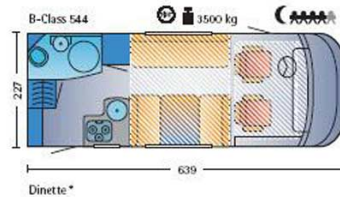

Intégral Hermès luxe 544 Grèce

Modèle standard

| | |
|---------------------------|---|
| Descriptions | Véhicule Intégral fait pour 5 personnes. Outre sa grande visibilité, ce véhicule est fonctionnel avec climatisation, cabine de douche séparée ou cuisine équipée. |
| Caractéristiques | Hermès luxe 544 Couchage : 5 Châssis Fiat Ducato 250 Modèle Hymer 544 |
| Carburant | Diesel Consommation approx. : 15L/100km |
| Dimensions | Longueur : 6.70 M Largeur : 2.28 M Hauteur : 2.80 M Hauteur intérieure : 1.99 M |
| Occupant | 6 (mais uniquement 5 couchages) |
| Cuisine | Réfrigérateur Plaque de cuisson 3 feux Evier |
| Douche/toilette | WC avec cabine de douche séparée |
| Chauffage & Climatisation | Chauffage/climatisation route : Oui |