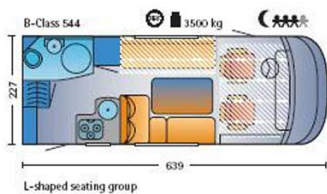

Intégral Hermès luxe 544 Grèce

Modèle standard

| | |
|---------------------------|---|
| Descriptions | Véhicule Intégral fait pour 5 personnes. Outre sa grande visibilité, ce véhicule est fonctionnel avec climatisation, cabine de douche séparée ou cuisine équipée. |
| Caractéristiques | Hermès luxe 544 Couchage : 5 Châssis Fiat Ducato 250 Modèle Hymer 544 |
| Carburant | Diesel Consommation approx. : 15L/100km |
| Dimensions | Longueur : 6.70 M Largeur : 2.28 M Hauteur : 2.80 M Hauteur intérieure : 1.99 M |
| Occupant | 6 (mais uniquement 5 couchages) |
| Cuisine | Réfrigérateur Plaque de cuisson 3 feux Evier |
| Douche/toilette | WC avec cabine de douche séparée |
| Chauffage & Climatisation | Chauffage/climatisation route : Oui |